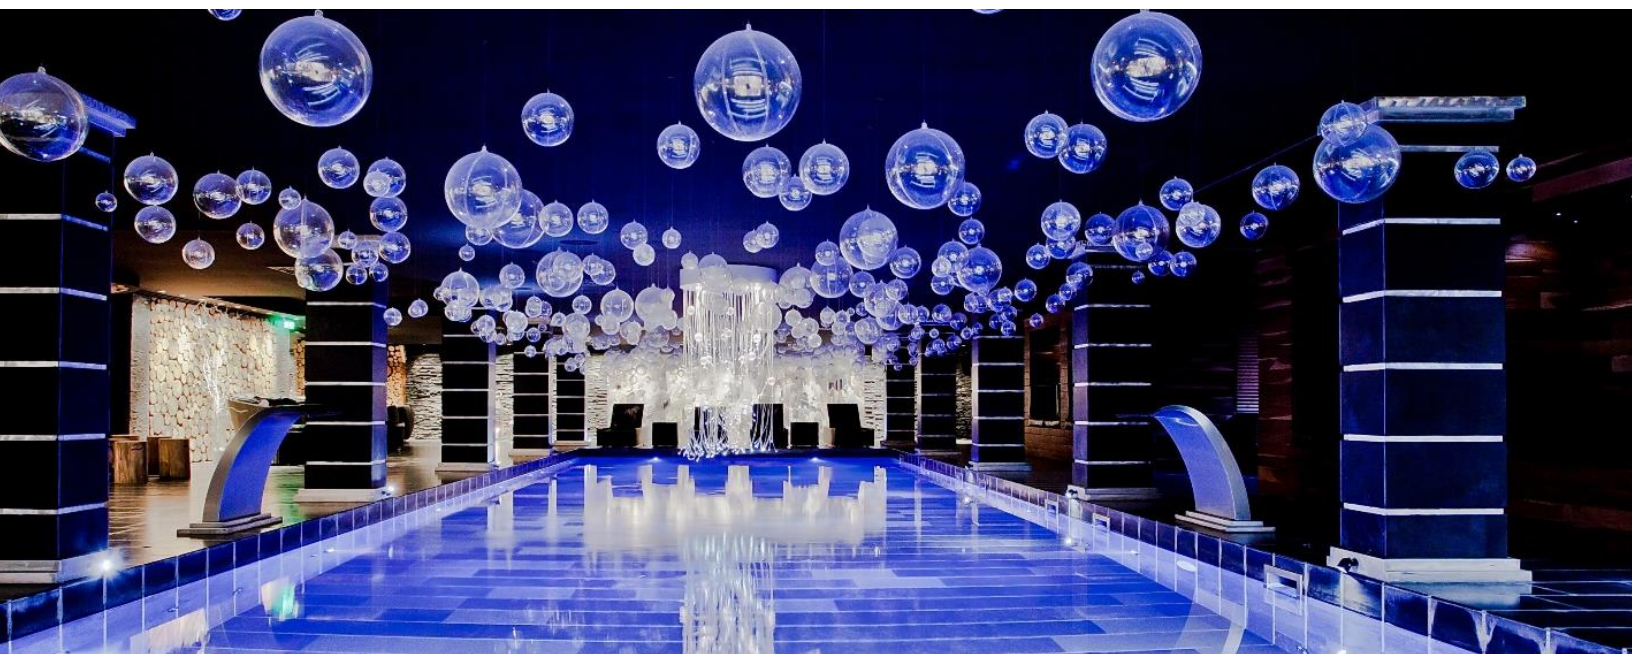

ЗАБАВЛЕНИЯ ЗА ДЕЦА

ДЕТСКА ГРАДИНА | ☒ ЧАСТ ОТ КОНЦЕПЦИЯТА

10.00 – 12.00 ч & 15.00 – 17.00 ч | 15 ЮНИ - 01 СЕП |

Деца между 4 и 12 години. Почивен ден: Понеделник

Срещу хотел Роял Парк

ДНЕВНА & ВЕЧЕРНА АНИМАЦИЯ | ☒ ЧАСТ ОТ КОНЦЕПЦИЯТА

Според програма | 15 ЮНИ – 01 СЕП

На територията на комплекса

СПА И РЕЛАКС

СПА ЦЕНТЪР | ☒ ЧАСТ ОТ КОНЦЕПЦИЯТА

10.00 – 20.00 ч

Безплатно ползване на закрит басейн, хамам, ледено ведро.

☒ **СРЕЩУ ЗАПЛАЩАНЕ:** Солено езеро, масажи, козметични процедури, джакузи, сауни и парна баня.