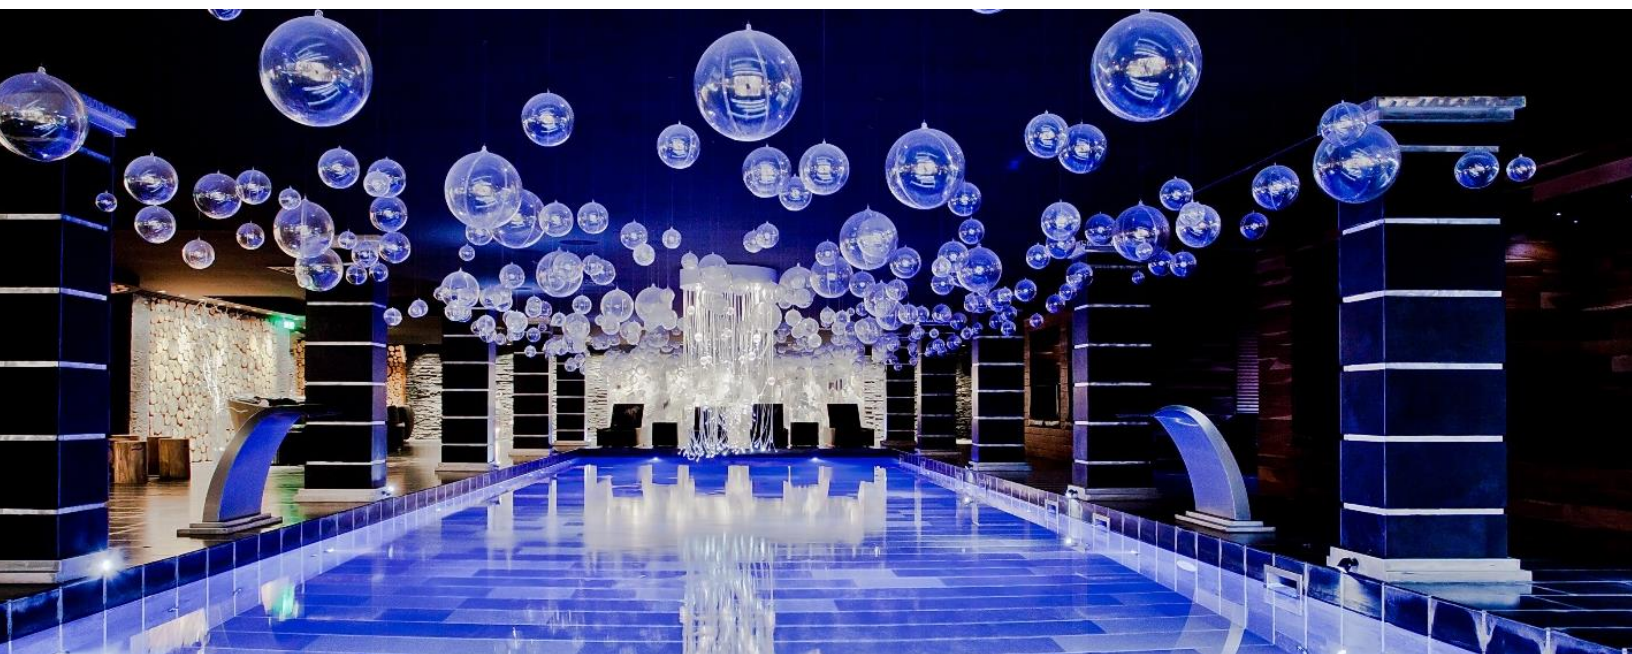

На територията на комплекса

СПА И РЕЛАКС

СПА ЦЕНТЪР | ЧАСТ ОТ КОНЦЕПЦИЯТА

10.00 – 20.00 ч

Безплатно ползване на закрит басейн, хамам, ледено ведро.

СРЕЩУ ЗАПЛАЩАНЕ: Солено езеро, масажи, козметични процедури, джакузи, сауни и парна баня.