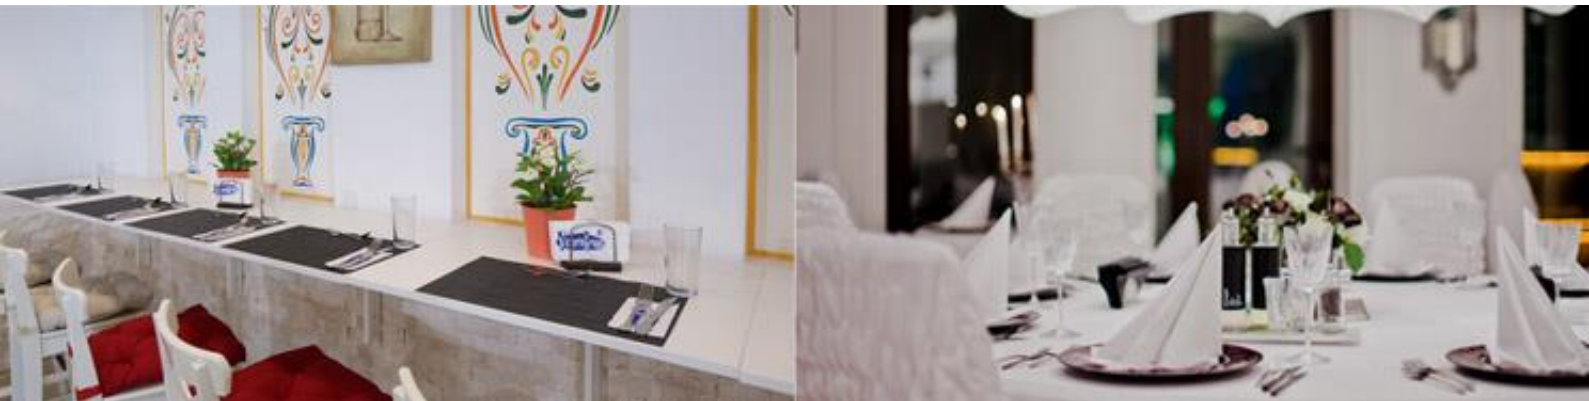

РЕСТОРАНТИ

ОСНОВЕН РЕСТОРАНТ КЪМ ХОТЕЛА В КОИТО СТЕ НАСТАНЕНИ *

Закуска – 7.30 – 10.00 | Обяд – 12.30 –
14.30 | Вечеря – 18.30 – 21.00 |

ЧАСТ ОТ КОНЦЕПЦИЯТА

Бюфет със салати, супи, предястия,
основни ястия, десерти, плодове

Напитки: безалкохолни напитки, бира,
вино, кафе / чай на закуска

А ЛА КАРТ РЕСТОРАНТ |

18.00 – 22.00 ч | 1 ЮНИ – 15 СЕПТ |

ЧАСТ ОТ КОНЦЕПЦИЯТА **

A la carte ресторант, предлагащ изискана
селекция от пица, паста и антипаста.

Напитки: бира, вино, местни алкохолни и
безалкохолни

** КАК ДА РЕЗЕРВИРАТЕ А-LA CARTE РЕСТОРАНТ

A-la carte ресторанта става част от Вашата Ultra All Inclusive програма при минимум престой 4 нощувки.

Необходима е предварителна резервация. Резервации са правят до 11:00 часа на рецепция в хотела в който сте настанени и е на база заетост на ресторантите.

ОТ 4 ДО 7 НОЩУВКИ | 1 посещение

ОТ 8 ДО 15 НОЩУВКИ | 2 посещения

НАД 15 НОЩУВКИ | 3 посещения

ВАЖНО: Местата в A-la-carte ресторантите са ограничени и се получават при наличност!